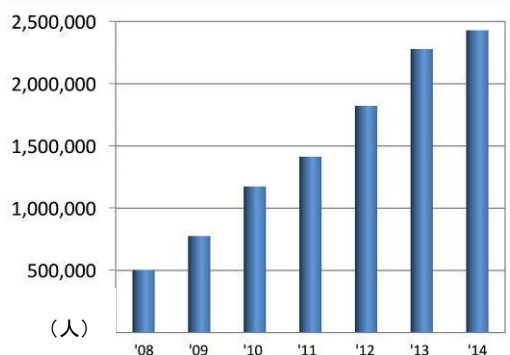

全身を使ったからだ遊びが楽しめる
フォーム・アニマルズ ぞう（デンマーク）

はじめての楽器は 本物の音色を
お魚シロフォン
（日本・ポーネランドオリジナル）

遊びながら足し算、引き算
カラーステップ（オランダ）

幾何学マグネットブロック
マグフォーマー（韓国）

当社は、子どもの遊ぶ機会の減少や身体能力の低下といった社会問題解消に向け、全身を使って多様なあそび体験ができる、親子の室内あそび場を展開しています。本施設は、通常保育と比較して歩数が約 1.5 倍、跳ねる・転がる・くぐるなどの動きの多様性は約 2 倍という高い運動効果や、子ども自身の高い満足度などからリピーターも多く、2014 年は年間 243 万人を超える親子にご来場いただいております。子育てに必須な施設として支持されています。

運動効果の実測データグラフ

※山梨大学教育人間科学部 中村和彦准教授（現教授）による調査

「キドキド」の年間来場者数推移

「ポーネルンドあそびのせかい タカシマヤキッズパティオ 博多リバレインモール店」概要

- 所在地 〒812-0027 福岡市博多区下川端町 3 番 1 号 博多リバレインモール 2F
 - 施設面積 ショップ: 37 坪、キドキド: 193 坪
 - 営業時間 ショップ: 10:30~19:30
キドキド: 10:30~19:30(受付 19:00 まで)
 - 対象年齢 キドキド: 6 ヶ月~12 歳(大人も子どもと一緒に楽しめます)
 - 利用料金 キドキド: 子どもひとり 600 円/30 分、以降 100 円/10 分
大人ひとり 500 円(利用時間不問)
- ※必ず保護者同伴でご利用ください。
※会員特別料金や回数券、フリーパス、団体割引などの料金プランもございます。
- 営業開始日 2015 年 6 月 12 日(金)
 - 電話番号 ショップ: 092-260-1525
キドキド: 092-291-0125
 - 施設内イメージ