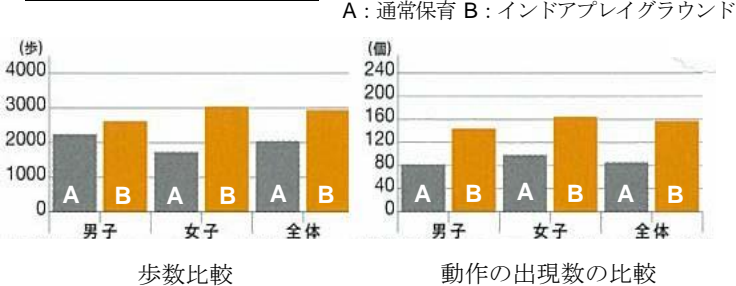

全身を使ったからだ遊びが楽しめる
フォーム・アニマルズ ぞう（デンマーク）

はじめての楽器は 本物の音色を
お魚シロフォン
（日本・ポーネランドオリジナル）

遊びながら足し算、引き算
カラーステップ（オランダ）

幾何学マグネットブロック
マグフォーマー（韓国）

当社は、子どもの遊ぶ機会の減少や身体能力の低下といった社会問題解消に向け、全身を使って多様なあそび体験ができる、親子の室内あそび場を展開しています。本施設は、通常保育と比較して歩数が約 1.5 倍、跳ねる・転がる・くぐるなどの動きの多様性は約 2 倍という高い運動効果や、子ども自身の高い満足度などからリピーターも多く、2014 年は年間 243 万人を超える親子にご来場いただいております。子育てに必須な施設として支持されています。

運動効果の実測データグラフ

※山梨大学教育人間科学部 中村和彦准教授（現教授）による調査

「キドキド」の年間来場者数推移

「ポーネルンドあそびのせかい タカシマヤキッズパティオ 博多リバレインモール店」概要

- 所在地 〒812-0027 福岡市博多区下川端町 3 番 1 号 博多リバレインモール 2F
 - 施設面積 ショップ: 37 坪、キドキド: 193 坪
 - 営業時間 ショップ: 10:30~19:30
キドキド: 10:30~19:30(受付 19:00 まで)
 - 対象年齢 キドキド: 6 ヶ月~12 歳(大人も子どもと一緒に楽しめます)
 - 利用料金 キドキド: 子どもひとり 600 円/30 分、以降 100 円/10 分
大人ひとり 500 円(利用時間不問)
- ※必ず保護者同伴でご利用ください。
※会員特別料金や回数券、フリーパス、団体割引などの料金プランもございます。
- 営業開始日 2015 年 6 月 12 日(金)
 - 電話番号 ショップ: 092-260-1525
キドキド: 092-291-0125
 - 施設内イメージ