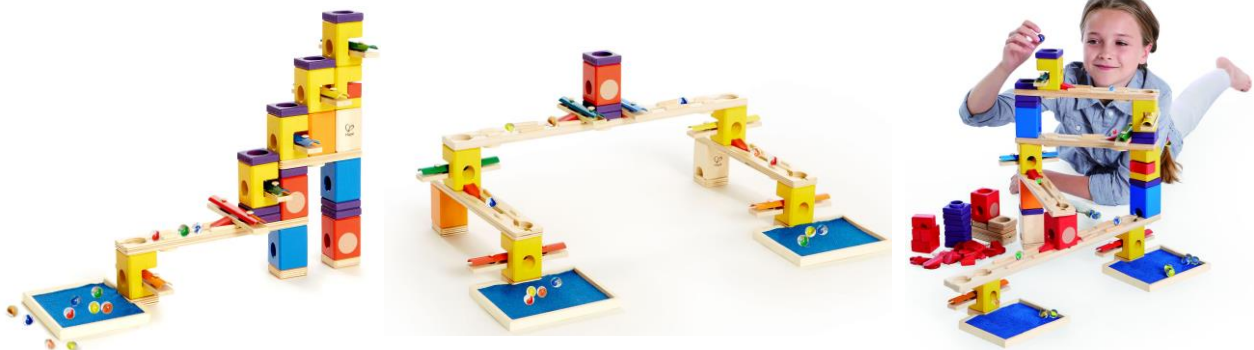

2015年8月26日(水)
株式会社ボーネルンド

ダイナミックな組み立てあそびが楽しめる人気シリーズ 優しい音を奏でる新商品が9月登場 鍵盤のピースが新たに追加

子どもの健全な成長に寄与することを目的に教育玩具の輸入・開発・販売とあそび環境開発を行う株式会社ボーネルンド（本社：東京都渋谷区、代表取締役社長：中西弘子）は、鍵盤ピースをレールに組み立て、ビー玉が奏でる音色を楽しめるクーゲルバーン（玉ころがし）の新アイテムを、全国のボーネルンドショップおよびオンラインショップで9月18日（金）から販売します。

鍵盤ピースが追加！ ビー玉ころがしに優しい音色が加わります

◆クアドリラ・サウンドレールセット

今回登場するアイテムは、レールの組み立て方によって、ビー玉の進む方向やスピードの変化を楽しむ人気の「クアドリラ」シリーズ新商品です。新たに、音階の異なる鍵盤ピースが6つ加わり、色ごとに穴の向きが異なる8種のブロックと3種のレールを組み合わせ、コースを自由に設計可能。ビー玉が鍵盤ピースに到達すると優しい音を奏でます。音階や音の鳴るタイミング、ビー玉のスピードや方向は、組み立て方次第で自在に変化。「どんな音が鳴るのかな？」「どこからビー玉が出てくるかな？」「次はこう組み立ててみよう」と、遊びを通して子どもの好奇心やチャレンジ精神を育みます。自分の思考のままに限りなく広がる組み立てあそびの世界に、子どもはもちろん大人も夢中になるアイテムです。

■価格：10,800円+税

■対象年齢：4歳頃～

■メーカー：ボーネルンド(日本)

「クアドリラ・サウンドレールセット」組み立て例

【ボーネルンドについて】

ボーネルンドは、あそびを通して子どもの健全な成長に寄与するため1981年に設立し、一貫して“あそびの道具と環境”を提供する事業を展開。一般家庭へ向け、子どもの成長に必要な生活道具としての“あそび道具”を提案、全国86カ所で店舗を展開しています。同時に幼稚園や保育園、公園などに高品質な大型遊具や教育道具の提供を含めたあそび環境の開発を行っており、現在までに手掛けた実績は国内約3万5千カ所まで拡大しています。また、2004年からは、子どもが遊ぶ機会を増やすために、親子一緒に様々なあそびを体験できる室内あそび場「キドキド」事業をスタート。現在全国21箇所、年間243万人以上、「キドキド」のノウハウを取り入れた地方行政の室内あそび場を含めると全国32箇所、年間300万人以上の親子が訪れています。

《報道関係の方のお問い合わせ先》

株式会社ボーネルンド 広報室
担当：榊原
TEL：03-5785-0860
E-mail：k-sakakibara@bornelund.co.jp

株式会社プラップジャパン
担当：五味渚、坪本、山口
TEL：03-4580-9104
E-mail：bornelund@ml.prap.co.jp

《一般の方のお問い合わせ先（ご掲載用）》

株式会社ボーネルンド

TEL：0120-358-518