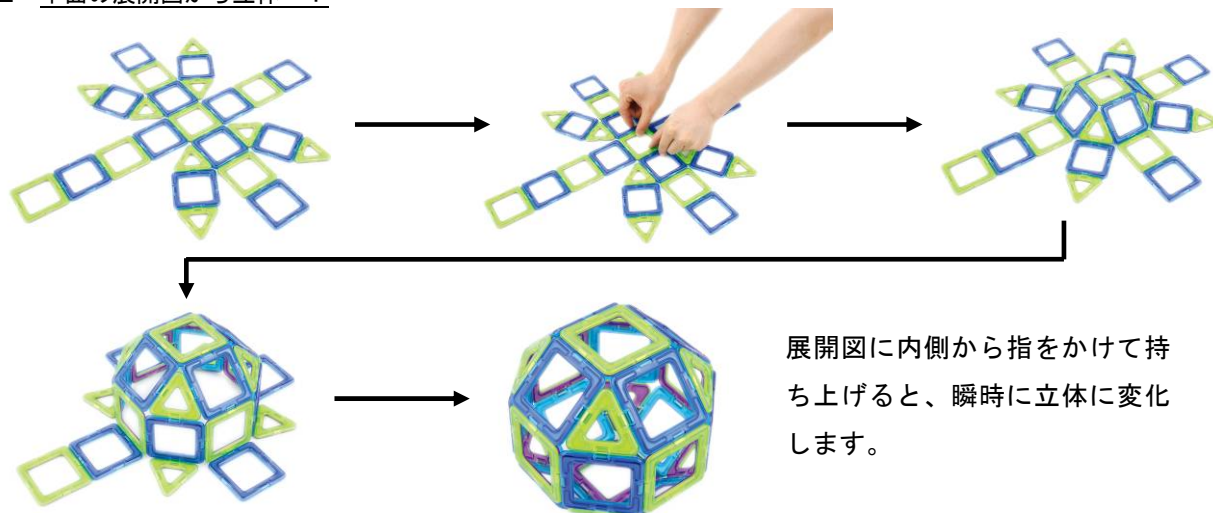

■ 平面の展開図から立体へ！

展開図に内側から指をかけて持ち上げると、瞬時に立体に変化します。