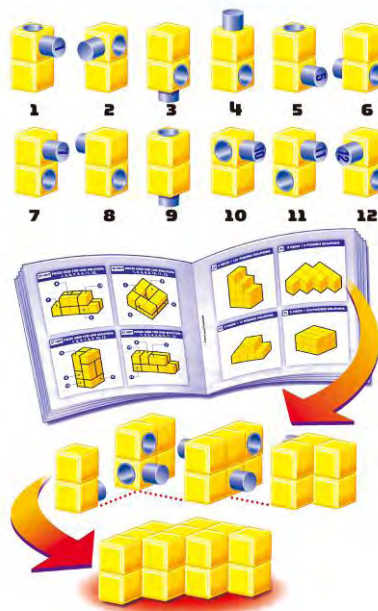

テレビゲームには真似できない、「本物」の立体パズルゲームに挑戦！

■「土管をつなげ！パイプ・パニック」

全15ピースのU字型の土管をつなげて、土台に空いた穴をすべて修復することを目的としたパズルゲームです。土管ピースは幅だけでなく、高さにも違いがあり、どのピース同士が交差したり、またぐことができるのかなど、組み合わせの法則に気づくことが重要。連続性のある組み合わせを導き出し、すべての穴の土管ピースをふさぐのは大人でも簡単ではありません。自分で考え抜き、ピースをすべてふさぐことができたときの達成感は格別。算数嫌いの子どもでも、立体的な思考や規則性の奥深さを楽しみながら感じることで、算数への関心を高めるきっかけづくりにも一役買います。ひとりでも複数人でも、楽しく遊べるパズルゲームです。

対象年齢：8歳～  
価格：¥2,100(税込)

**遊び方**

1. 問題シートに従って土管ピースをセットします。  
※問題は全50問、問題が進むにつれて難易度が上がります
2. 残りのピースを使って穴をふさいでいきます。
3. すべての穴をふさいだらステージクリアーです。

### ■「3次元連結ブロック『インターロック』」

12ピースの立体ブロックを使って、問題カードと同じ形の立体を組み立てることができるかどうかには挑戦するパズルゲームです。問題カードは50種類。だんだん難しくなります。分かりやすくシンプルなルールながら、ひとつの立体を再現するにも頭をひねらせる必要があります。子どもから大人まで楽しめます。それぞれのピースにはむらさき色の突起と穴がひとつずつあり、突起を隣り合うピースの穴に連結させ、すべての突起と穴が外から見えないように立体を組み立てることができれば完成です。立体を組み立てる解答パターンと必要なブロック数はあらかじめ決まっており、番号、向き、配置の3種類のヒントをもとに、ゴールを目指します。遊ぶのに必要なものはブロックピースのみで、持ち運びも簡単。お泊りのときに友達と一緒に遊ぶのにも最適です。

対象年齢：8歳～

価格：¥2,100(税込)

立方体を2個つなげた形をした黄色のブロックピースには、それぞれ違う位置に数字付きの突起と穴があります

問題カードを参考に突起と穴の組み合わせを考えて、立体を作ろう！

ボーネルンドは、あそびを通して子どもの健全な成長に寄与するため1981年に設立し、一貫して“あそびの道具と環境”を提供する事業を展開。一般家庭へ向け、子どもの成長に必要な生活道具としての“あそび道具”を提案、全国85カ所で直営店舗を運営しています。同時に幼稚園や保育園、公園などに高品質な大型遊具や教育道具の提供を含めたあそび環境の開発を行っており、現在までに手掛けた実績は国内約3万カ所まで拡大しています。また、2004年からは、子どもが遊ぶ機会を増やすために、親子一緒に様々なあそびを体験できる室内あそび場「キドキド」事業をスタート。現在全国14箇所、年間141万人の親子が訪れています。