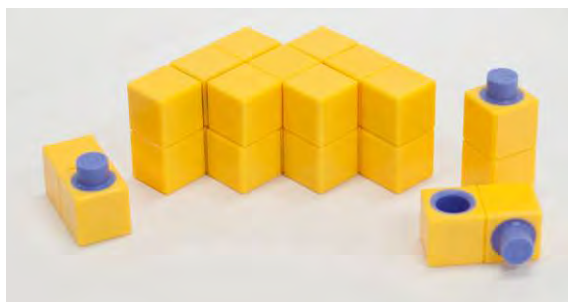

立方体を2個つなげた形をした黄色のブロックピースには、それぞれ違う位置に数字付きの突起と穴があります