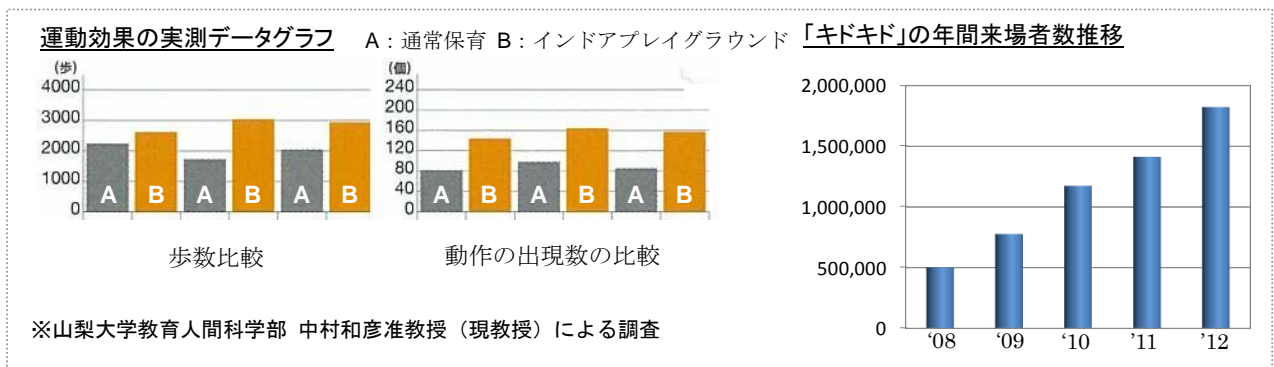

「ボーネルンドあそびのせかい 伊勢丹松戸店」について

このたび開店する「ボーネルンドあそびのせかい 伊勢丹松戸店」は、「ボーネルンドあそびのせかい」初となる、百貨店内に出店する店舗です。「地元に着し、親子三世代で集えるお店」を掲げる伊勢丹松戸店のリニューアルの核テナントとして、子どもから祖父母世代まで、世代をつなげるあそび空間作りを目指します。これまでの「キドキド」で来場者の中心だった幼年層向けだけでなく、学齢期向けのあそびの充実も図り、より幅広い年齢層の子どもたちが楽しめる環境づくりに注力し、地域の子育てを支援してまいります。

施設内イメージ

「KID-O-KID (キドキド)」について

当社は、子どもの遊ぶ機会の減少や身体能力の低下といった社会問題解消に向け、全身を使って多様なあそび体験ができる、親子の室内あそび場を展開しています。本施設は、通常保育と比較して歩数が約 1.5 倍、跳ねる・転がる・ぐるぐるなどの動きの多様性は約 2 倍という高い運動効果や、子ども自身の高い満足度などからリピーターも多く、2012 年は年間 180 万人を超える親子にご来場いただいております。子育てに必須な施設として支持されています。

「ポーネルンドあそびのせかい 伊勢丹松戸店」概要

- 所在地 〒271-0092 千葉県松戸市松戸 1307-1 伊勢丹松戸店新館 6F
- 営業時間 ショップ：10：00～19：00
キドキド：10：00～19：00（18：30 最終受付）
- 営業開始日 2013年9月25日（水）
- 店舗面積 ショップ：約 18 坪、キドキド約 166 坪
- 電話番号 047-710-6260
- アクセス JR 松戸駅西口より徒歩 5 分