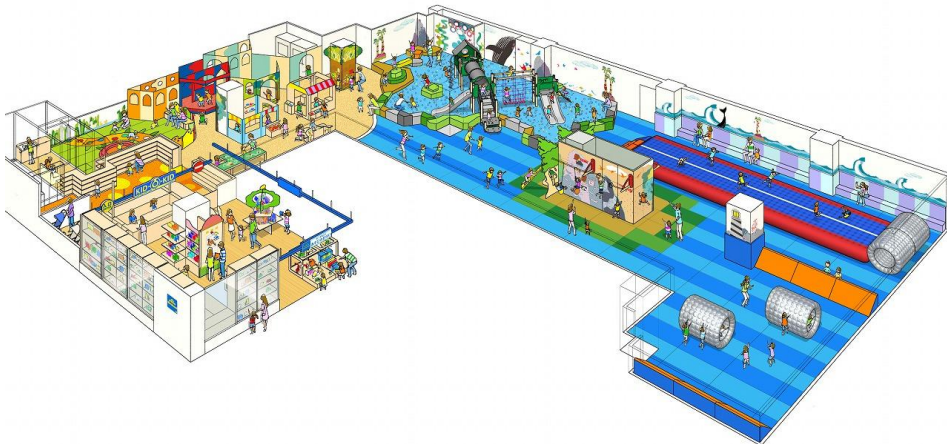

「ポーネルンドあそびのせかい 伊勢丹松戸店」施設内イメージ

【ポーネルンドについて】

ポーネルンドは、あそびを通して子どもの健全な成長に寄与するため 1981 年に設立し、一貫して“あそびの道具と環境”を提供する事業を展開。一般家庭へ向け、子どもの成長に必要な生活道具としての“あそび道具”を提案、全国 90 ヲ所で店舗を展開しています。同時に幼稚園や保育園、公園などに高品質な大型遊具や教育道具の提供を含めたあそび環境の開発を行っており、現在までに手掛けた実績は国内約 3 万カ所まで拡大しています。また、2004 年からは、子どもが遊ぶ機会を増やすために、親子一緒に様々なあそびを体験できる室内あそび場「キドキド」事業をスタート。現在全国 17 箇所、年間 182 万人の親子が訪れています。

《報道関係の方のお問い合わせ先》	
株式会社ポーネルンド 広報室 担 当： 讃井、村上 T E L： 03-5785-0860 / 080-5901-3591 E-mail： sanui@bornelund.co.jp	株式会社プラップジャパン 担 当： 古澤、五味渕、山口 T E L： 03-4580-9104 E-mail： bornelund@ml.prap.co.jp
《一般の方のお問い合わせ先（ご掲載用）》	
株式会社ポーネルンド	TEL： 0120-358-518