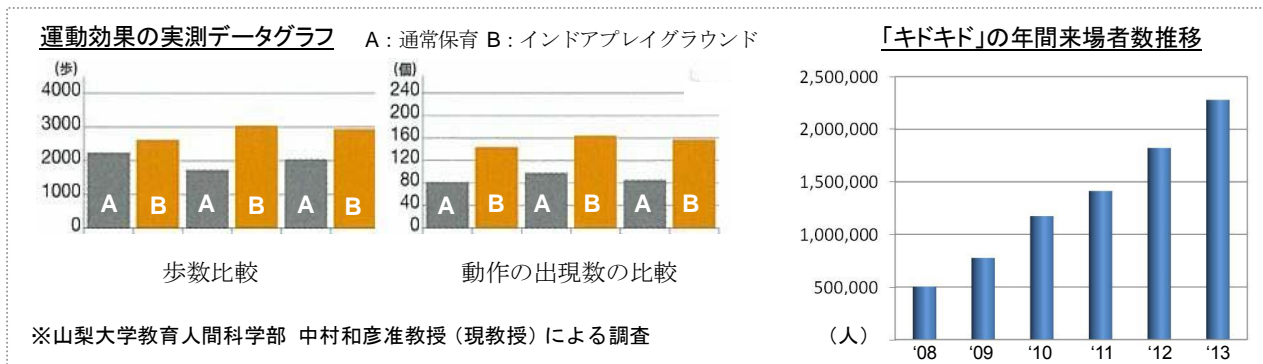

アートの森（イメージ）

ダンシング・サンド

当社は、子どもの遊ぶ機会の減少や身体能力の低下といった社会問題解消に向け、全身を使って多様なあそび体験ができる、親子の室内あそび場を展開しています。本施設は、通常保育と比較して歩数が約 1.5 倍、跳ねる・転がる・ぐるなどの動きの多様性は約 2 倍という高い運動効果や、子ども自身の高い満足度などからリピーターも多く、2013 年は年間 220 万人を超える親子にご来場いただいております。子育てに必須な施設として支持されています。