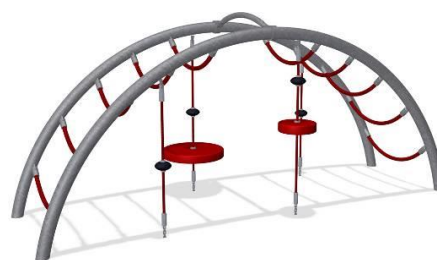

アニマルポーリング（ドイツ）

カラフルギア（イタリア）

おさかなシロフォン（日本 ポーネルドオリジナル）

■室内あそび場「キドキド」には子どもの体の動きを引き出す仕掛けが満載

● あらゆる体の動きを引き出す、キドキド初登場の大型遊具も登場

あそびを科学的に考え開発した子どもの発育サポート施設「キドキド」は、運動科学先進国であるデンマークの教育者と開発したオリジナル遊具を中心に、子どもたちが発達段階に応じた多様なあそびを存分に楽しめるよう、環境全体に工夫をこらして設計しています。当店では、バランス感覚を刺激する大型遊具「コロコルド・アークラダー」をキドキド初導入。手足を使っではしごの頂上まで登る緊張感が、集中力を高める挑戦となります。また、這う、ほふく前進など普段の生活ではあまりできない動きを引き出すトンネルや、0歳から1歳半までの専用エリア「ベビーガーデン」には、赤ちゃんの登る動作を促すスペースも登場します。乳幼児から小学校高学年まで、幅広い年代の子どもたちの挑戦心を刺激し、あそびを通して多様な体の動きを自然に引き出します。