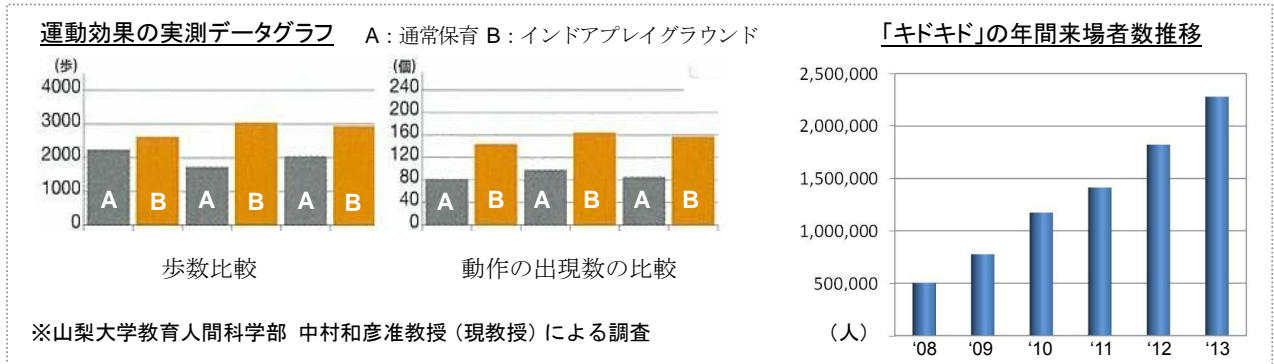

当社は、子どもの遊ぶ機会の減少や身体能力の低下といった社会問題解消に向け、全身を使って多様なあそび体験ができる、親子の室内あそび場を展開しています。本施設は、通常保育と比較して歩数が約 1.5 倍、跳ねる・転がる・くぐるなどの動きの多様性は約 2 倍という高い運動効果や、子ども自身の高い満足度などからリピーターも多く、2013 年は年間 220 万人を超える親子にご来場いただいております。子育てに必須な施設として支持されています。

「ポーネルンドあそびのせかい クレド岡山店」概要

- 所在地 〒700-0821 岡山県岡山市北区中山下 1-8-45 NTT クレド岡山ビル 4F
- 営業時間 ショップ：10：00～20：00
  キドキド：10：00～19：00（18：30 最終受付）
- 営業開始日 2014年3月7日（金）10：00～
- 店舗面積 ショップ：約 17 坪、キドキド約 210 坪
- お問い合わせ先 086-238-7130
- アクセス JR 岡山駅より路面電車・バス 5 分、または徒歩 10 分