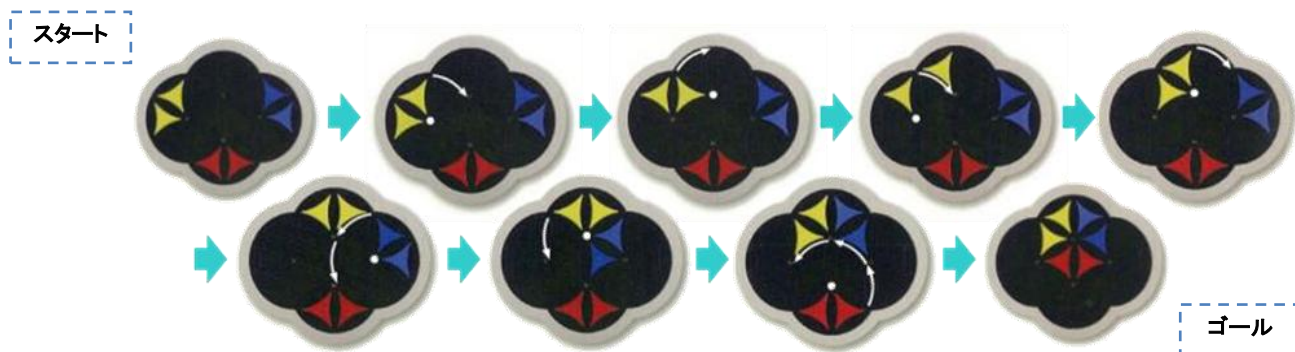

- 価格：次項参照
- 対象年齢：8歳頃～
- メーカー：ブレインストーム(ドイツ)

違う模様へ早変わり！何秒で完成できるかな？

スタート 

ゴール 

①スタートとゴールの模様を説明書から選択します。

②説明書にならって黒いタイルと色のついたタイルを土台トレイにならべます。

③スタートの模様が完成。

④回転ホイールをのせて回すと土台トレイがぐるりと回ります。タイルをどう動かせばゴールに近づくか考えながら回転させましょう。

⑤今度はもう片方の円に回転用ホイールを移動し、土台を回転。完成形イメージして、タイルを色んな方向へ動かしていきます。

⑥タイルを色々な方向に動かして移動を繰り返せばゴールも目前です。

⑦正解の図形が完成！次の模様にも挑戦してみましょう。

異なる模様を作ってみよう！

商品ラインアップ

ツイッドラー ツイン・サークル

土台トレイの円が2つ重なったパズルです。

- 価格：¥2,415(税込)
- 対象年齢：8歳頃～
- セット内容：タイル(全61枚)、回転用ホイール(1つ)、パズル土台トレイ(1枚)、遊び方説明書(1冊)