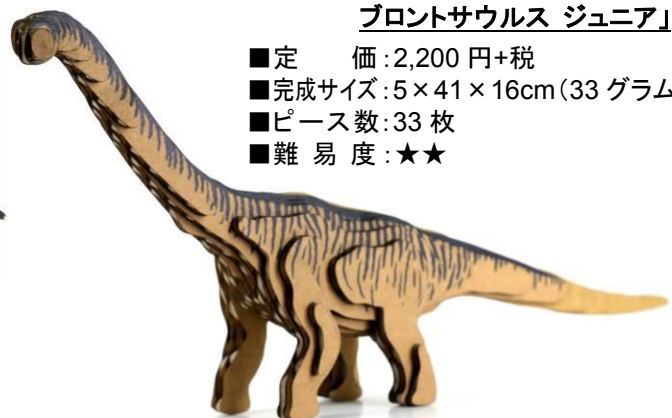

#### ◎ジュニアシリーズ

所要時間も短く手軽に楽しめるシリーズ。小さな子どもや工作が苦手な人にもオススメです。

■対象年齢：6歳～ ■制作時間：30～45分

「3D レイヤー・アニマルズ  
プテラドン ジュニア」

- 定価：2,200円+税
- 完成サイズ：43×22×5cm(14グラム)
- ピース数：25枚
- 難易度：★★★

「3D レイヤー・アニマルズ  
ブロントサウルス ジュニア」

- 定価：2,200円+税
- 完成サイズ：5×41×16cm(33グラム)
- ピース数：33枚
- 難易度：★★

「3D レイヤー・アニマルズ  
ティラノサウルス ジュニア」

- 定価：2,200円+税
- 完成サイズ：8×27×8cm(25グラム)
- ピース数：26枚
- 難易度：★

◎ラージシリーズ

作業に没頭したい人にピッタリ。完成品には程よい重量感もあり、生き物の迫力が再現できます。

■対象年齢:8歳～ ■制作時間:60～90分

「3D レイヤー・アニマルズ ティラノサウルス」

- 定 価:4,800 円+税
- 完成サイズ:17×48×16cm(203 グラム)
- ピース数:56 枚
- 難 易 度:★★★