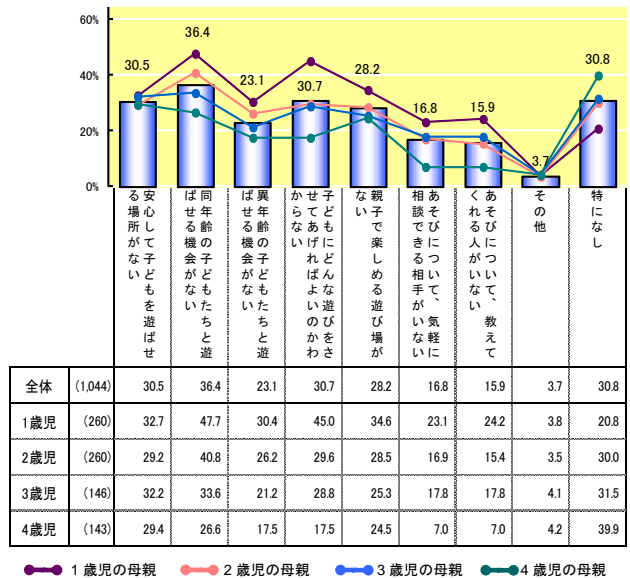

【ボーネルンドについて】

ボーネルンドは、あそびを通して子どもの健全な成長に寄与するため 1981 年に設立し、一貫して“あそびの道具と環境”を提供する事業を展開。一般家庭へ向け、子どもの成長に必要な生活道具としての“あそび道具”を提案、全国 80 カ所で店舗を展開しています。また、幼稚園、保育園、小学校、公園などに高品質な大型遊具や教育道具の提供を含めたあそび環境の開発を行っており、現在までに手掛けた実績は国内約 3 万 5 千カ所まで拡大しています。2004 年からは、子どもが遊ぶ機会を増やすために、親子一緒に様々なあそびを体験できる室内あそび場「キドキド」事業をスタート。現在全国 20 箇所、年間 273 万人以上、「キドキド」のノウハウを取り入れた地方行政の室内あそび場を含めると全国 32 箇所、年間 300 万人以上の親子が訪れています。

《報道関係の方のお問い合わせ先》

株式会社ボーネルンド 広報室
担 当：村上
T E L：03-5785-0860
E-mail：y-murakami@bornelund.co.jp

株式会社ブラップジャパン
担 当：五味渕、池田、山口
T E L：03-4580-9104
E-mail：bornelund@ml.prap.co.jp

《一般の方のお問い合わせ先（ご掲載用）》

株式会社ボーネルンド TEL：0120-358-518