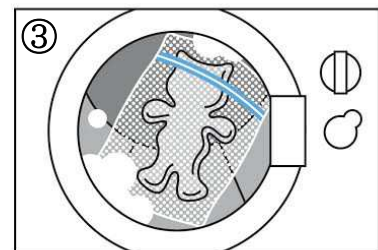

■ファジーズの作り方 完成までは3~4時間

- ① 500mlの温水に、食器用洗剤を大さじ3杯入れた石けん水をたっぷりかけながら、丁寧に繊維を広げて入れていく。
- ② 型をとじて、50℃くらいのお湯をはったバケツに型を入れる、5分かき混ぜたのち、10分間そのまま浸しておく。
- ③ 型を洗濯ネットに入れ、通常モードで洗濯機に1回かける。その後、乾燥機に1回かけて完成。

You Tubeで動画も公開中！

ポーネルンドのYouTubeチャンネルにてファジーズの作り方を動画で見ることができます。詳しくは「ポーネルンド ファジーズ」で検索。

URL: <https://www.youtube.com/watch?v=cB_tUIKseiY>