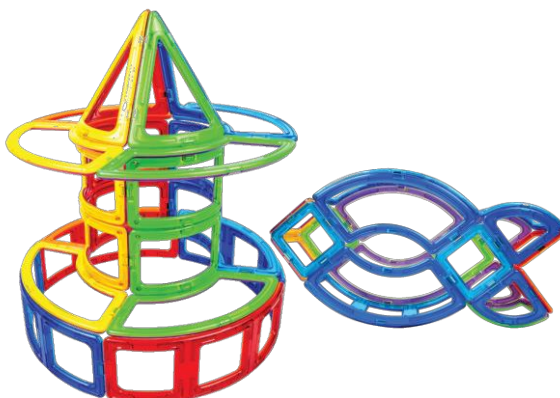

マグ・フォーマー 六角形 12ピース
■価格: ¥4,200+税

マグ・フォーマー 台形 12ピース
■価格: ¥3,600+税

マグ・フォーマー パーツシリーズ 8種

三角形、四角形など、特定の形のピース 1種類のためのセットです。既に他のセットをお持ちの方が、好きな形のピースを補完できます。

■対象年齢: 3歳～

マグ・フォーマー ベーシックセット 14 ピース

正三角形と正方形のピースで構成された、最も基本的なセットです。今までの 62 ピース、30 ピースのベーシックセットよりもお手軽にお求めいただける、14 ピースのセットです。

■価格: ¥2,700+税 ■対象年齢: 3 歳～

マグ・フォーマー カーブセット 50 ピース

以前から取り扱いのある、辺が丸みがあった曲線になっているピースを揃えたセットの中で、最大スケールの 50 ピース版のセットです。より立体感のある多様な形の創作が楽しめます。

■価格: 各¥12,000+税 ■対象年齢: 3 歳～

《報道関係の方のお問い合わせ先》

株式会社ボーネルンド 広報室
 担 当 : 村上
 T E L : 03-5785-0860
 E-mail : y-murakami@bornelund.co.jp