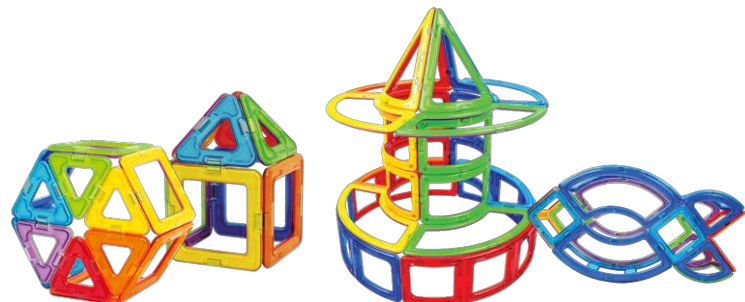

AI時代を生きる力を育む手助けに

マグ・フォーマーは、瞬時にカチッとつながって平面と立体を行き来する作品づくりができる、世界65カ国で大人気の磁石でつながる数学ブロックです。一般的なブロック遊びで育まれる発想力や創造性に加え、科学的思考や数学的思考などの力を、楽しく遊びながら自然に身につけることができます。

AI時代に求められる知識やスキルとして、昨今ますますSTEM*領域に注目が集まるなか、楽しみながら磁石の仕組みを理解し、数学的思考にも親しむことができるマグ・フォーマーは、子どもたちの、未来を生きる力を育むことへの手助けになると考えています。すでに多くの幼稚園、保育園で取り入れられていますが、小学校の教育現場まで幅広く提案していくことを目指してまいります。

年齢に合わせて遊び方も進化

マグ・フォーマーは、お子様の年齢や成長に合わせて遊び方を変えながら、長く楽しむことができます。細かい手の操作がまだ難しい3歳頃でも、磁石に導かれて偶然ブロック同士がつながる感触を楽しめますし、また、それをこわすのも楽しいあそびのひとつです。4歳頃になり形の違いがわかるようになると、簡単な造形遊びを楽しむことができ、見本を見ながら、立体構造にも挑戦できるようになります。6歳を過ぎると、形の特性を理解し、自分のイメージに合わせて、アイデアを形にできるようになります。2次元(平面)から3次元(立体)へトランスフォーム(変形)にも挑戦でき、スピーディにできるとさらに楽しくなります。