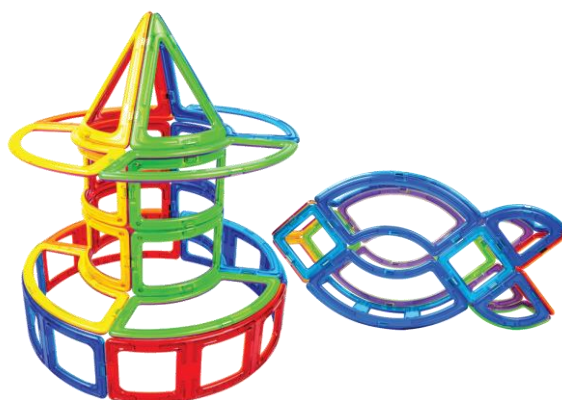

マグ・フォーマー 六角形 12ピース
 ■価格:¥4,200+税

マグ・フォーマー 台形 12ピース
 ■価格:¥3,600+税

マグ・フォーマー パーツシリーズ 8種

三角形、四角形など、特定の形のピース 1種類のみセットです。既に他のセットをお持ちの方が、好きな形のピースを補完できます。

■対象年齢:3歳~

マグ・フォーマー ベーシックセット 14 ピース

正三角形と正方形のピースで構成された、最も基本的なセットです。今までの 62 ピース、30 ピースのベーシックセットよりもお手軽にお求めいただける、14 ピースのセットです。

■価格: ¥2,700+税 ■対象年齢: 3 歳～

マグ・フォーマー カーブセット 50 ピース

以前から取り扱いのある、辺が丸みがあった曲線になっているピースを揃えたセットの中で、最大スケールの 50 ピース版のセットです。より立体感のある多様な形の創作が楽しめます。

■価格: 各¥12,000+税 ■対象年齢: 3 歳～

《報道関係の方のお問い合わせ先》

株式会社ボーネルンド 広報室
 担 当 : 村上
 T E L : 03-5785-0860
 E-mail : y-murakami@bornelund.co.jp