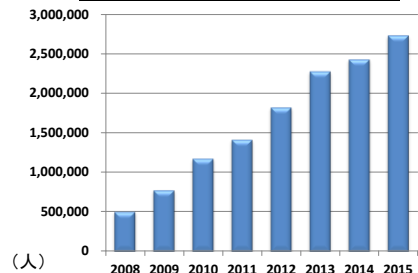

親子の室内あそび場
「キドキド」

世界の厳選した
あそび道具を販売する
「ボーンランドショップ」

施設内イメージ

「キドキド」の運動効果について

本施設は通常保育と比較して歩数が約1.5倍、跳ねる・転がる・くぐるなどの動きの多様性は約2倍という高い運動効果が証明されており、子どもの遊ぶ機会の減少や身体能力の低下といった社会問題解消に向け、子育てに必須な施設として支持されています。

運動効果の実測データグラフ

※山梨大学教育人間科学部 中村和彦准教授(現教授)による調査

「キドキド」の年間来場者数推移

【ボーンランドについて】

ボーンランドは、あそびを通して子どもの健全な成長に寄与するため1981年に設立し、一貫して“あそびの道具と環境”を提供する事業を展開。一般家庭へ向け、子どもの成長に必要な生活道具としての“あそび道具”を提案、全国85カ所で店舗を展開しています。同時に幼稚園や保育園、公園などに高品質な大型遊具や教育道具の提供を含めたあそび環境の開発を行っており、現在までに手掛けた実績は国内約3万5千カ所まで拡大しています。また、2004年からは、子どもが遊ぶ機会を増やすために、親子一緒に様々なあそびを体験できる室内あそび場「キドキド」事業をスタート。全国21箇所、年間272万人以上、「キドキド」のノウハウを取り入れた地方行政の室内あそび場を含めると全国約30箇所、年間300万人以上の親子が訪れています。