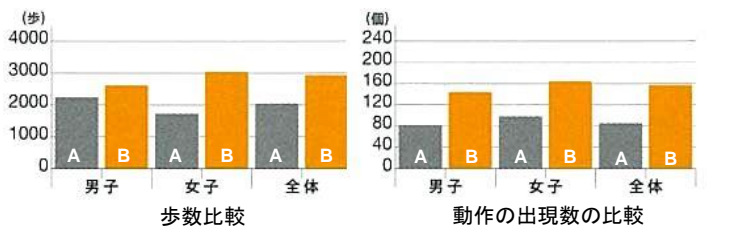

エアトラック

スーパーノバ

イマジネーション・
プレイグラウンド

ベビーガーデン

「ボーンランドあそびのせかい 学園南店」概要

- 所在地 兵庫県神戸市垂水区舞多間西 8-6
- 対象年齢 0才～12才(大人も子どもと一緒に楽しめます)
- 利用料金 【キドキド】0才～12才の子ども1人 600円/30分、以降100円/10分
大人1人 500円(利用時間不問)

※必ず保護者同伴でご利用ください。

※会員特別料金や回数券、フリーパス、団体割引などの料金プランもございます。

親子の室内あそび場
「キドキド」

世界の厳選した
あそび道具を販売する
「ボーンランドショップ」

施設内イメージ

「キドキド」の運動効果について

本施設は通常保育と比較して歩数が約1.5倍、跳ねる・転がる・くぐるなどの動きの多様性は約2倍という高い運動効果が証明されており、子どもの遊ぶ機会の減少や身体能力の低下といった社会問題解消に向け、子育てに必須な施設として支持されています。

運動効果の実測データグラフ