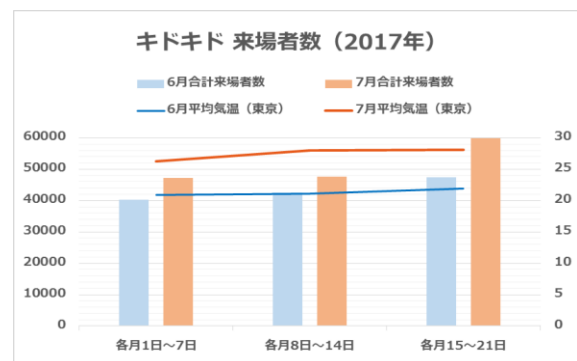

ボーネルンド ニュースレター

2017年7月31日(月)

株式会社ボーネルンド

猛暑でも涼しく遊べる室内あそび場が親子に人気 7月はボーネルンド「キドキド」の来場者数が前月比約120%で推移 神戸の新店舗には、全国初の水遊びコーナーも登場

子どもの健やかな成長に寄与することを目的に、教育玩具の輸入・開発・販売とあそび環境開発を行う株式会社ボーネルンド(本社:東京都渋谷区、代表取締役社長:中西弘子)は、親子に人気の室内あそび場「キドキド」を全国22カ所に展開しています。

暑さを気にせず涼しい空間で思う存分遊べるキドキドは、猛暑が続く今年も多くのお客様に好評いただいています。本格的な暑さが到来した7月は、6月と比較して来場者数が約120%で推移。気温の上昇と比例するようにお客様の数が増えており、熱中症などを気づかうママやパパのニーズの高さがうかがえます。

※平均気温は気象庁ホームページのデータ
(<http://www.jma.go.jp/jma/menu/menureport.html>) をもとに作成