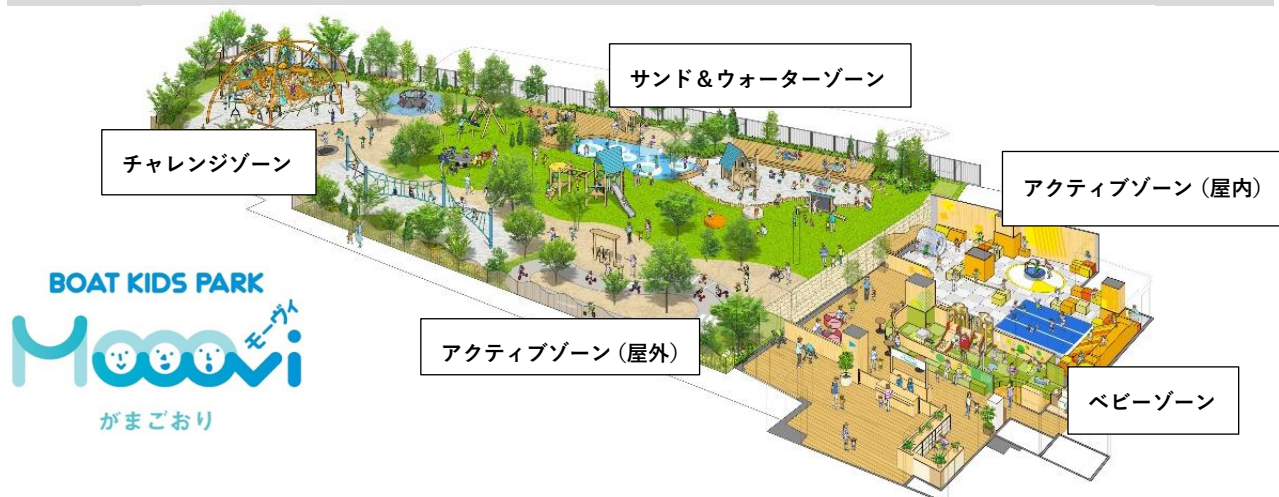

BOAT KIDS PARK モーヴィがまごおり … 子どもの発達や興味に合わせたあそびが屋内外に！