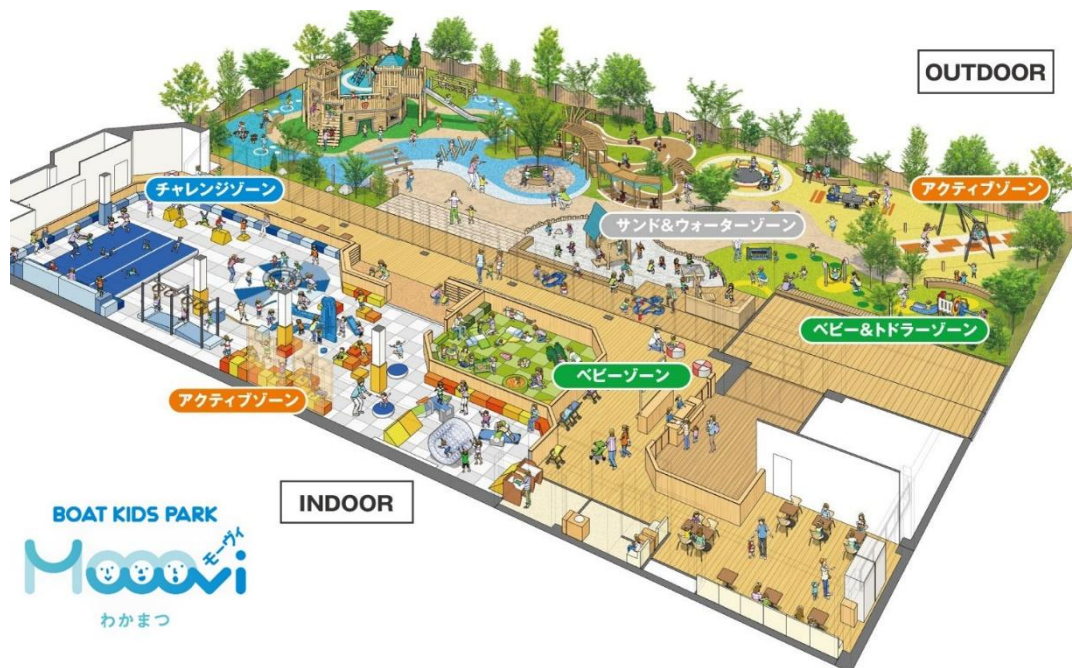

また同時に、地域住民の交流拠点となる「コミュニティパーク グルーンわかまつ」も整備され、子どもから大人まで多世代が集い、交流できる新たな地域拠点が誕生します。

両施設を合わせた面積は 12,867 ㎡。ボートレース場内に整備されたあそび場・公園施設としては全国最大規模となります。

ボーンエルンドは、両施設のあそび環境の設計プロデュースおよび運営を担当。子どもの成長に欠かせない「からだあそび」を中心に、親子が安心して過ごし、地域の交流が生まれるあそび場づくりを行いました。

子どものあそびや多世代交流を促進 …社会インフラとしての「あそび場」を、多くの自治体・企業と共創

公園遊具の撤去やあそびの制限により、子どもが存分にからだを動かして遊べる環境が減少し、体力やコミュニケーション能力の低下が危惧されています。当社は 2004 年から親子の室内あそび場施設「キドキド」事業を開始し、現在全国 21 ヶ所で、あそびを通じて“こころ・頭・からだ”を育む施設と体験を提供しています。さらに、「キドキド」のノウハウを活用し、自治体や企業と協働して全国 70 ヶ所以上の大型あそび場づくりに携わってきました。

「モーヴィわかまつ」には、屋内外に「ベビーゾーン」「サンド&ウォーターゾーン」「アクティブゾーン」「チャレンジゾーン」の 4 つのエリアを設けています。子どもが夢中になれるあそびを通じて、発達に必要な体の動きや仲間とのコミュニケーションを自然に体験できるほか、陽の光や植物、土・砂・水などの自然とも触れ合える環境を整えています。

また、難易度の異なる遊具や多様なしかけを取り入れ、誰もが「やってみたい」と思うあそびに挑戦できるインクルーシブなあそび場を目指しました。車いすのまま遊べる回転遊具など、ユニバーサルデザインの遊具も導入しています。さらに、あそびのプロであるプレイリーダーが常駐し、子どもの成長や発達に応じたあそびを提案しながら、挑戦や発見が広がる体験をサポートします。

【各ゾーン概要】

ベビーゾーン（屋内）

はいはい・よちよち期の赤ちゃんが安心して思いきり遊べるエリア。視覚や触覚など多様な感覚を刺激するあそびを通して、からだ・頭・心をバランスよく育みます。保護者同士の交流の場としても活用できます。

サンド&ウォーターゾーン（屋外）

砂や水を使ったダイナミックなあそびを楽しめるエリア。砂山づくりや水を流すあそび、砂だんごづくりなど、自然素材ならではの感触や発見が体験できます。